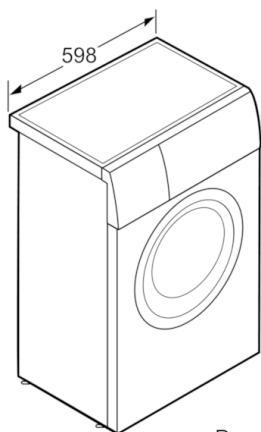

Технические особенности

Встраиваемый/ свободностоящий :	Отдельностоящий
Навес двери :	слева
Цвет/ материал корпуса :	белый
Длина сетевого кабеля (см) :	175
Высота для встраивания под столешницу :	848,00
Высота без рабочей поверхности (мм) :	848
Размеры прибора (мм) :	848 x 598 x 446
Колесики :	Нет
Вес нетто (кг) :	62,751
Объем барабана (л) :	46
Мощность подключения (Вт) :	2300
Предохранители (А) :	10
Напряжение (В) :	220-240
Частота (Гц) :	50
Сертификат соответствия :	CE, Eurasian

Техническая информация

- Размеры (В x Ш x Г): 84.8 x 59.8 x 44.6 см

**Serie | 6, Узкая стиральная машина, 7 kg,
1200 об/мин
WLL24360OE**

Размеры в мм

Размеры в мм