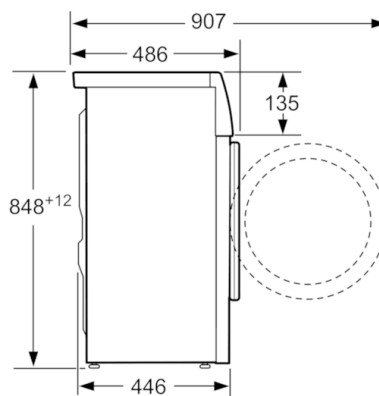

Технические особенности

Встраиваемый/ свободностоящий :	Отдельностоящий
Навес двери :	слева
Цвет/ материал корпуса :	белый
Длина сетевого кабеля (см) :	175
Высота для встраивания под столешницу :	848,00
Высота без рабочей поверхности (мм) :	848
Размеры прибора (мм) :	848 x 598 x 446
Колесики :	Нет
Вес нетто (кг) :	62,751
Объем барабана (л) :	46
Мощность подключения (Вт) :	2300
Предохранители (А) :	10
Напряжение (В) :	220-240
Частота (Гц) :	50
Сертификат соответствия :	CE, Eurasian

Техническая информация

- Размеры (В x Ш x Г): 84.8 x 59.8 x 44.6 см

**Serie | 6, Узкая стиральная машина, 7 kg,
1200 об/мин
WLL24360OE**

Размеры в мм

Размеры в мм