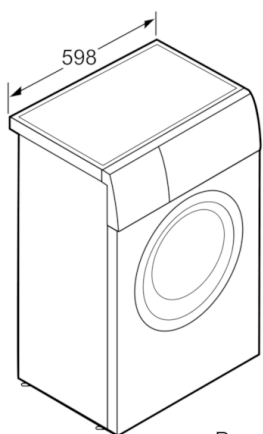

Технические особенности

Встраиваемый/ свободностоящий :	Отдельностоящий
Навес двери :	слева
Цвет/ материал корпуса :	белый
Длина сетевого кабеля (см) :	175
Высота для встраивания под столешницу :	848,00
Высота без рабочей поверхности (мм) :	848
Размеры прибора (мм) :	848 x 598 x 400
Колесики :	Нет
Вес нетто (кг) :	60,528
Объем барабана (л) :	35
Мощность подключения (Вт) :	2300
Предохранители (А) :	10
Напряжение (В) :	220-240
Частота (Гц) :	50
Сертификат соответствия :	CE, Eurasian

Техническая информация

- Размеры (В x Ш x Г): 84.8 x 59.8 x 40 см

**Serie | 4, Узкая стиральная машина, 5 kg,
1000 об/мин
WLG20265OE**

Размеры в мм

Размеры в мм

Размеры в мм