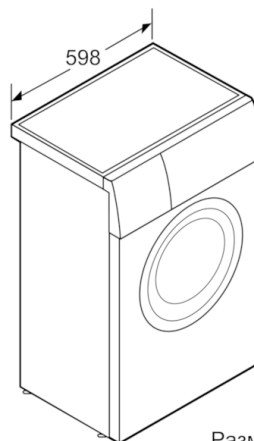

Технические особенности

Встраиваемый/ свободностоящий :	Отдельностоящий
Навес двери :	слева
Цвет/ материал корпуса :	белый
Длина сетевого кабеля (см) :	175
Высота для встраивания под столешницу :	848,00
Высота без рабочей поверхности (мм) :	848
Размеры прибора (мм) :	848 x 598 x 400
Колесики :	Нет
Вес нетто (кг) :	60,528
Объем барабана (л) :	35
Мощность подключения (Вт) :	2300
Предохранители (А) :	10
Напряжение (В) :	220-240
Частота (Гц) :	50
Сертификат соответствия :	CE, Eurasian

Техническая информация

- Размеры (В x Ш x Г): 84.8 x 59.8 x 40 см

**Serie | 4, Узкая стиральная машина, 5 kg,
1000 об/мин
WLG20265OE**

Размеры в мм

Размеры в мм

Размеры в мм