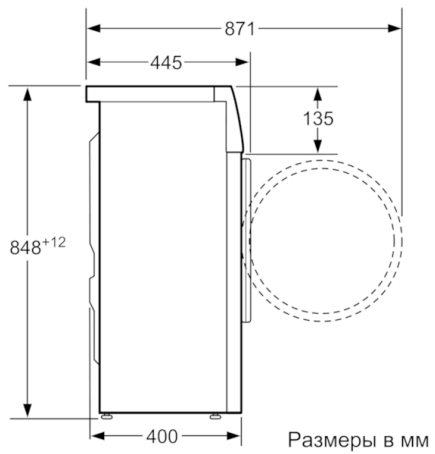

Технические особенности

Встраиваемый/ свободностоящий :	Отдельностоящий
Навес двери :	слева
Цвет/ материал корпуса :	белый
Длина сетевого кабеля (см) :	175
Высота для встраивания под столешницу :	848,00
Высота без рабочей поверхности (мм) :	848
Размеры прибора (мм) :	848 x 598 x 400
Колесики :	Нет
Вес нетто (кг) :	60,528
Объем барабана (л) :	35
Мощность подключения (Вт) :	2300
Предохранители (А) :	10
Напряжение (В) :	220-240
Частота (Гц) :	50
Сертификат соответствия :	CE, Eurasian

Техническая информация

- Размеры (В x Ш x Г): 84.8 x 59.8 x 40 см

**Serie | 4, Узкая стиральная машина, 5 kg,
1000 об/мин
WLG20265OE**

Размеры в мм

Размеры в мм

Размеры в мм