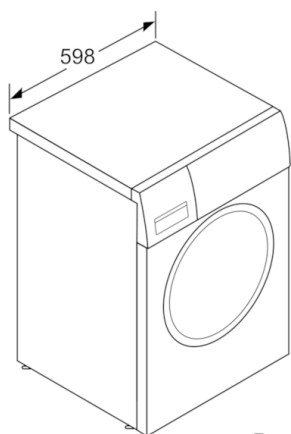

**Технические особенности**

|   |                 |
|---|-----------------|
| Встраиваемый/ свободностоящий :           | Отдельностоящий |
| Навес двери :                             | слева           |
| Цвет/ материал корпуса :                  | белый           |
| Длина сетевого кабеля (см) :              | 160             |
| Высота для встраивания под столешницу :   | 848,00          |
| Высота без рабочей поверхности (мм) :     | 848             |
| Размеры прибора (мм) :                    | 848 x 598 x 590 |
| Колесики :                                | Нет             |
| Вес нетто (кг) :                          | 72,035          |
| Объем барабана (л) :                      | 63              |
| Количество хлопчатобумажного белья (кг) : | 9,0             |
| Мощность подключения (Вт) :               | 2300            |
| Предохранители (А) :                      | 10              |
| Напряжение (В) :                          | 220-240         |
| Частота (Гц) :                            | 50              |
| Сертификат соответствия :                 | CE, Eurasian    |
| Потребление энергии (кВтч) :              | 1,19            |
| Параметры потребления воды (л) :          | 62              |
| Среднегодовое потребление воды (л) :      | 12400           |
| Среднегодовое энергопотребление (кВтч) :  | 238,0           |

### **Техническая информация**

- Класс энергоэффективности: A-30%
- Размеры (В x Ш x Г): 84.8 x 59.8 x 59 см

**Serie | 6, Стиральная машина с фронтальной загрузкой, 9 kg, 1400 об/мин WAT28541OE**

Размеры в мм