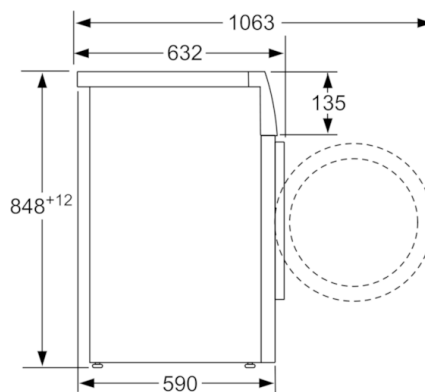

**Технические особенности**

|   |                 |
|---|-----------------|
| Встраиваемый/ свободностоящий :           | Отдельностоящий |
| Навес двери :                             | слева           |
| Цвет/ материал корпуса :                  | белый           |
| Длина сетевого кабеля (см) :              | 160             |
| Высота для встраивания под столешницу :   | 848,00          |
| Высота без рабочей поверхности (мм) :     | 848             |
| Размеры прибора (мм) :                    | 848 x 598 x 590 |
| Колесики :                                | Нет             |
| Вес нетто (кг) :                          | 72,035          |
| Объем барабана (л) :                      | 63              |
| Количество хлопчатобумажного белья (кг) : | 9,0             |
| Мощность подключения (Вт) :               | 2300            |
| Предохранители (А) :                      | 10              |
| Напряжение (В) :                          | 220-240         |
| Частота (Гц) :                            | 50              |
| Сертификат соответствия :                 | CE, Eurasian    |
| Потребление энергии (кВтч) :              | 1,19            |
| Параметры потребления воды (л) :          | 62              |
| Среднегодовое потребление воды (л) :      | 12400           |
| Среднегодовое энергопотребление (кВтч) :  | 238,0           |

### **Техническая информация**

- Класс энергоэффективности: A-30%
- Размеры (В x Ш x Г): 84.8 x 59.8 x 59 см

**Serie | 6, Стиральная машина с фронтальной загрузкой, 9 kg, 1400 об/мин WAT28541OE**

Размеры в мм

Размеры в мм