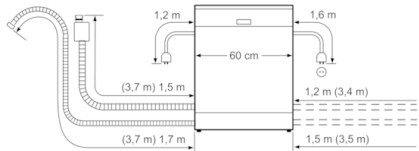

эффективная гидравлическая система и устройство из трех фильтров прогоняют примерно 28 литров воды в минуту!

Комфорт и Безопасность

- NO_FEATURE
- Таймер запуска 3, 6 или 9 ч
- Электронные индикаторы наличия соли и ополаскивателя
- Полочки для чашек в верхнем коробе (2шт.)
- LED-индикаторы (красная подсветка)
- Самоочищающийся фильтр

Техническая информация

- Размеры прибора: (ВхШхГ): 84.5 x 60 x 60 см

**Serie | 2, Посудомоечная машина, 60 см,
Белый
SMS24AW00R**

() Werte mit Verlängerungssatz