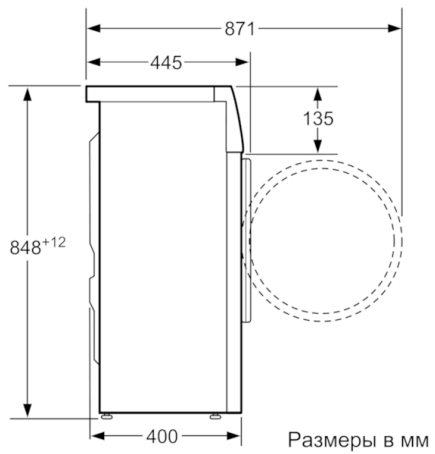

Технические особенности

Встраиваемый/ свободностоящий :	Отдельностоящий
Навес двери :	слева
Цвет/ материал корпуса :	белый
Длина сетевого кабеля (см) :	175
Высота для встраивания под столешницу :	848,00
Высота без рабочей поверхности (мм) :	848
Размеры прибора (мм) :	848 x 598 x 400
Колесики :	Нет
Вес нетто (кг) :	60,628
Объем барабана (л) :	35
Мощность подключения (Вт) :	2300
Предохранители (А) :	10
Напряжение (В) :	220-240
Частота (Гц) :	50
Сертификат соответствия :	CE, Eurasian

Техническая информация

- Размеры (В x Ш x Г): 84.8 x 59.8 x 40 см

**Serie | 4, Узкая стиральная машина, 5 kg,
1000 об/мин
WLG20261OE**

Размеры в мм

Размеры в мм

Размеры в мм