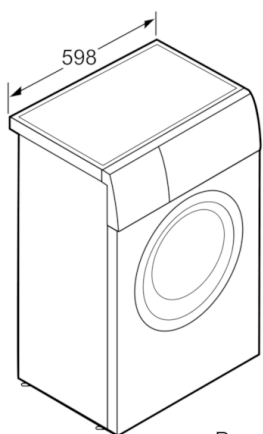

Технические особенности

Встраиваемый/ свободностоящий :	Отдельностоящий
Навес двери :	слева
Цвет/ материал корпуса :	белый
Длина сетевого кабеля (см) :	175
Высота для встраивания под столешницу :	848,00
Высота без рабочей поверхности (мм) :	848
Размеры прибора (мм) :	848 x 598 x 400
Колесики :	Нет
Вес нетто (кг) :	60,628
Объем барабана (л) :	35
Мощность подключения (Вт) :	2300
Предохранители (А) :	10
Напряжение (В) :	220-240
Частота (Гц) :	50
Сертификат соответствия :	CE, Eurasian

Программы и Технологии

- Основные программы: Смешанное белье, Верхняя одежда, Рубашки, Джинсы, детская одежда/чувствительная, Ручная стирка шерсти, Тонкое белье/Шелк
- : Старт/Пауза, Вода +, EcoPerfect, SpeedPerfect, Выбор скорости отжима/Режим "Без отжима"
- Контроль пенообразования
- Подавление дисбаланса при отжиме
- Диаметр люка 30 см, угол открывания 180°

Техническая информация

- Размеры (В x Ш x Г): 84.8 x 59.8 x 40 см

**Serie | 4, Узкая стиральная машина, 5 kg,
1000 об/мин
WLG20261OE**

Размеры в мм

Размеры в мм

Размеры в мм