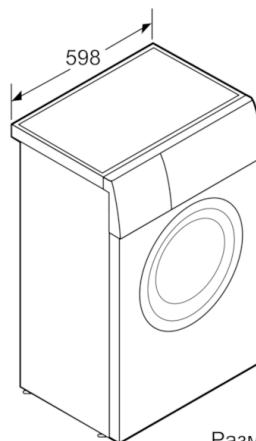

Технические особенности

Встраиваемый/ свободностоящий :	Отдельностоящий
Навес двери :	слева
Цвет/ материал корпуса :	белый
Длина сетевого кабеля (см) :	175
Высота для встраивания под столешницу :	848,00
Высота без рабочей поверхности (мм) :	848
Размеры прибора (мм) :	848 x 598 x 400
Колесики :	Нет
Вес нетто (кг) :	60,628
Объем барабана (л) :	35
Мощность подключения (Вт) :	2300
Предохранители (А) :	10
Напряжение (В) :	220-240
Частота (Гц) :	50
Сертификат соответствия :	CE, Eurasian

Техническая информация

- Размеры (В x Ш x Г): 84.8 x 59.8 x 40 см

**Serie | 4, Узкая стиральная машина, 5 kg,
1000 об/мин
WLG20261OE**

Размеры в мм

Размеры в мм

Размеры в мм