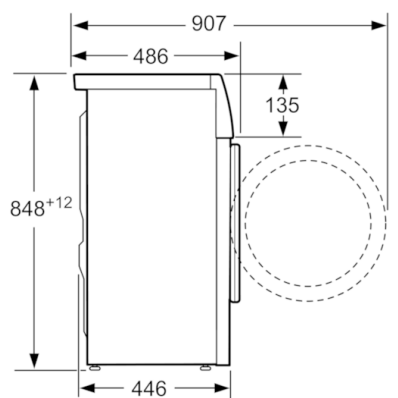

Технические особенности

Встраиваемый/ свободностоящий :	Отдельностоящий
Навес двери :	слева
Цвет/ материал корпуса :	белый
Длина сетевого кабеля (см) :	175
Высота для встраивания под столешницу :	848,00
Высота без рабочей поверхности (мм) :	848
Размеры прибора (мм) :	848 x 598 x 446
Колесики :	Нет
Вес нетто (кг) :	62,751
Объем барабана (л) :	46
Мощность подключения (Вт) :	2300
Предохранители (А) :	10
Напряжение (В) :	220-240
Частота (Гц) :	50
Сертификат соответствия :	CE, Eurasian

Техническая информация

- Размеры (В x Ш x Г): 84.8 x 59.8 x 44.6 см

**Serie | 6, Узкая стиральная машина, 7 kg,
1200 об/мин
WLT24560OE**

Размеры в мм