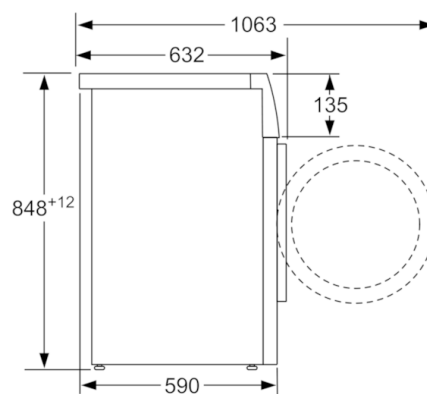

Размеры в мм