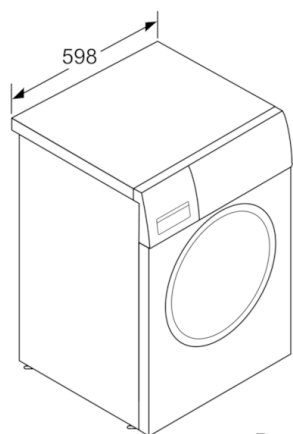

Serie | 8, Стиральная машина с фронтальной загрузкой, 9 kg, 1400 об/мин WAW28540OE

Размеры в мм