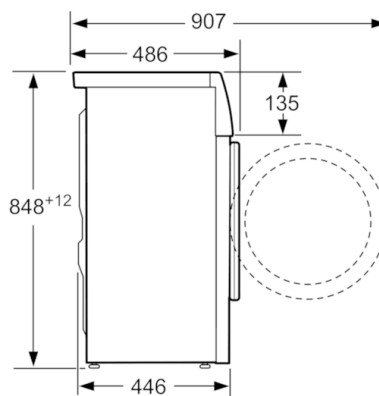

Технические особенности

Встраиваемый/ свободностоящий :	Отдельностоящий
Навес двери :	слева
Цвет/ материал корпуса :	белый
Длина сетевого кабеля (см) :	175
Высота для встраивания под столешницу :	848,00
Высота без рабочей поверхности (мм) :	848
Размеры прибора (мм) :	848 x 598 x 446
Колесики :	Нет
Вес нетто (кг) :	63,651
Объем барабана (л) :	46
Мощность подключения (Вт) :	2300
Предохранители (А) :	10
Напряжение (В) :	220-240
Частота (Гц) :	50
Сертификат соответствия :	CE, Eurasian

Техническая информация

- Размеры (В x Ш x Г): 84.8 x 59.8 x 44.6 см

**Serie | 6, Узкая стиральная машина, 7 kg,
1200 об/мин
WLN2424ZOE**

Размеры в мм

Размеры в мм