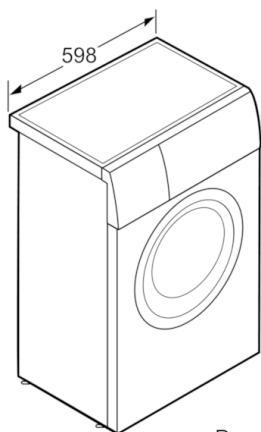

Технические особенности

Встраиваемый/ свободностоящий :	Отдельностоящий
Навес двери :	слева
Цвет/ материал корпуса :	белый
Длина сетевого кабеля (см) :	175
Высота для встраивания под столешницу :	848,00
Высота без рабочей поверхности (мм) :	848
Размеры прибора (мм) :	848 x 598 x 446
Колесики :	Нет
Вес нетто (кг) :	63,651
Объем барабана (л) :	46
Мощность подключения (Вт) :	2300
Предохранители (А) :	10
Напряжение (В) :	220-240
Частота (Гц) :	50
Сертификат соответствия :	CE, Eurasian

Техническая информация

- Размеры (В x Ш x Г): 84.8 x 59.8 x 44.6 см

**Serie | 6, Узкая стиральная машина, 7 kg,
1200 об/мин
WLN2424ZOE**

Размеры в мм

Размеры в мм