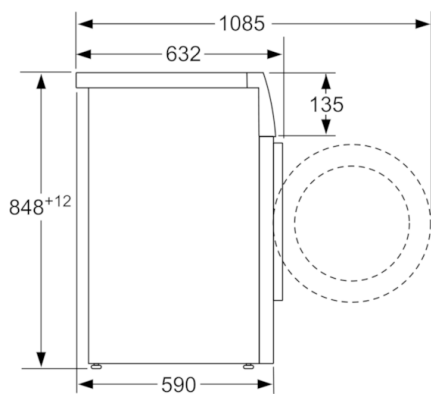

Технические особенности

Встраиваемый/ свободностоящий :	Отдельностоящий
Навес двери :	слева
Цвет/ материал корпуса :	белый
Длина сетевого кабеля (см) :	210
Высота для встраивания под столешницу :	850,00
Высота без рабочей поверхности (мм) :	848
Размеры прибора (мм) :	848 x 598 x 590
Колесики :	Нет
Вес нетто (кг) :	81,433
Объем барабана (л) :	65
Количество хлопчатобумажного белья (кг) :	9,0
Мощность подключения (Вт) :	2300
Предохранители (А) :	10
Напряжение (В) :	220-240
Частота (Гц) :	50
Сертификат соответствия :	CE, Eurasian, VDE

Техническая информация

- Класс энергоэффективности: A-30%
- Размеры (В x Ш x Г): 84.8 x 59.8 x 59 см

HomeProfessional, Стиральная машина с фронтальной загрузкой, 9 kg, 1600 об/мин WAY32742OE

Размеры в мм

Размеры в мм

Размеры в мм