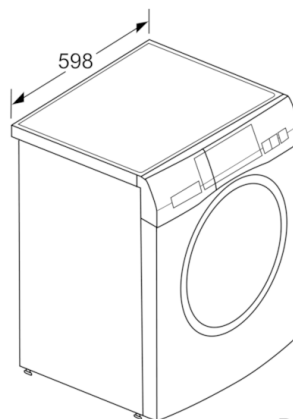

Технические особенности

Встраиваемый/ свободностоящий :	Отдельностоящий
Навес двери :	слева
Цвет/ материал корпуса :	белый
Длина сетевого кабеля (см) :	210
Высота для встраивания под столешницу :	850,00
Высота без рабочей поверхности (мм) :	848
Размеры прибора (мм) :	848 x 598 x 590
Колесики :	Нет
Вес нетто (кг) :	81,433
Объем барабана (л) :	65
Количество хлопчатобумажного белья (кг) :	9,0
Мощность подключения (Вт) :	2300
Предохранители (А) :	10
Напряжение (В) :	220-240
Частота (Гц) :	50
Сертификат соответствия :	CE, Eurasian, VDE

Техническая информация

- Класс энергоэффективности: A-30%
- Размеры (В x Ш x Г): 84.8 x 59.8 x 59 см

HomeProfessional, Стиральная машина с фронтальной загрузкой, 9 kg, 1600 об/мин WAY32742OE

Размеры в мм