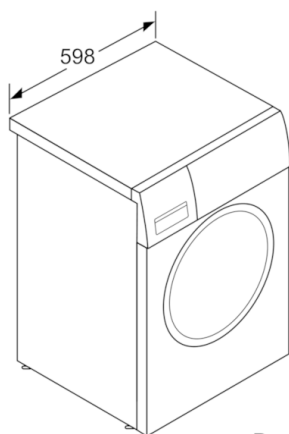

Технические особенности

Встраиваемый/ свободностоящий :	Отдельностоящий
Навес двери :	слева
Цвет/ материал корпуса :	белый
Длина сетевого кабеля (см) :	210
Высота для встраивания под столешницу :	850,00
Высота без рабочей поверхности (мм) :	848
Размеры прибора (мм) :	848 x 598 x 590
Колесики :	Нет
Вес нетто (кг) :	81,433
Объем барабана (л) :	65
Количество хлопчатобумажного белья (кг) :	9,0
Мощность подключения (Вт) :	2300
Предохранители (А) :	10
Напряжение (В) :	220-240
Частота (Гц) :	50
Сертификат соответствия :	CE, Eurasian, VDE

Техническая информация

- Класс энергоэффективности: A-30%
- Размеры (В x Ш x Г): 84.8 x 59.8 x 59 см

HomeProfessional, Стиральная машина с фронтальной загрузкой, 9 kg, 1600 об/мин WAY32742OE

Размеры в мм