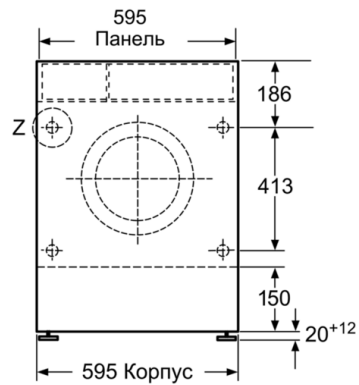

Технические особенности

Встраиваемый/ свободностоящий :	Отдельностоящий
Съемная рабочая поверхность :	Нет
Навес двери :	слева
Длина сетевого кабеля (см) :	220
Высота с рабочей поверхностью (мм) :	820
Размеры прибора (мм) :	820 x 595 x 584
Вес нетто (кг) :	83,360
Объем барабана (л) :	52
EAN-код :	4242002876849
Мощность подключения (Вт) :	2300
Предохранители (А) :	10
Напряжение (В) :	220-240
Частота (Гц) :	50
Сертификат соответствия :	CE, VDE
Потребление энергии (стирка и сушка на полной загрузке) (кВтч) :	5,50
Потребление энергии (только стирка на полной загрузке) (кВтч) :	1,27
Параметры потребления воды (Стирка и Сушка 1-ой полной загрузки) :	105

- Размеры (В x Ш x Г): 82 x 59.5 x 58.4 см

**Serie | 6, Стирально-сушильная машина,
7/4 kg,
WKD285410E**

Сечение Z