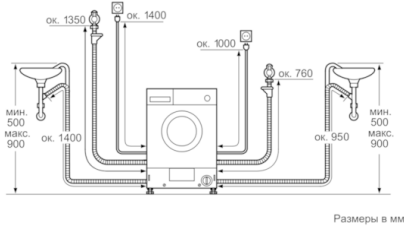

Технические особенности

Встраиваемый/ свободностоящий :	Отдельностоящий
Съемная рабочая поверхность :	Нет
Навес двери :	слева
Длина сетевого кабеля (см) :	220
Высота с рабочей поверхностью (мм) :	820
Размеры прибора (мм) :	820 x 595 x 584
Вес нетто (кг) :	83,360
Объем барабана (л) :	52
EAN-код :	4242002876849
Мощность подключения (Вт) :	2300
Предохранители (А) :	10
Напряжение (В) :	220-240
Частота (Гц) :	50
Сертификат соответствия :	CE, VDE
Потребление энергии (стирка и сушка на полной загрузке) (кВтч) :	5,50
Потребление энергии (только стирка на полной загрузке) (кВтч) :	1,27
Параметры потребления воды (Стирка и Сушка 1-ой полной загрузки) :	105

Комфорт и Безопасность

- Дозирование воды по степени загрузки и типу ткани
- Блокировка от детей
- Контроль пенообразования
- Электромагнитный замок
- Дозирование воды по степени загрузки и типу ткани

Техническая информация

- Размеры (В x Ш x Г): 82 x 59.5 x 58.4 см

**Serie | 6, Стирально-сушильная машина,
7/4 kg,
WKD285410E**

Сечение Z