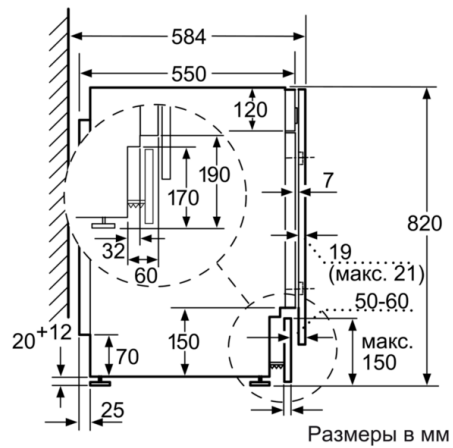

Технические особенности

Встраиваемый/ свободностоящий :	Отдельностоящий
Съемная рабочая поверхность :	Нет
Навес двери :	слева
Длина сетевого кабеля (см) :	220
Высота с рабочей поверхностью (мм) :	820
Размеры прибора (мм) :	820 x 595 x 584
Вес нетто (кг) :	83,360
Объем барабана (л) :	52
EAN-код :	4242002876849
Мощность подключения (Вт) :	2300
Предохранители (А) :	10
Напряжение (В) :	220-240
Частота (Гц) :	50
Сертификат соответствия :	CE, VDE
Потребление энергии (стирка и сушка на полной загрузке) (кВтч) :	5,50
Потребление энергии (только стирка на полной загрузке) (кВтч) :	1,27
Параметры потребления воды (Стирка и Сушка 1-ой полной загрузки) :	105

- Размеры (В x Ш x Г): 82 x 59.5 x 58.4 см

**Serie | 6, Стирально-сушильная машина,
7/4 kg,
WKD285410E**

Сечение Z