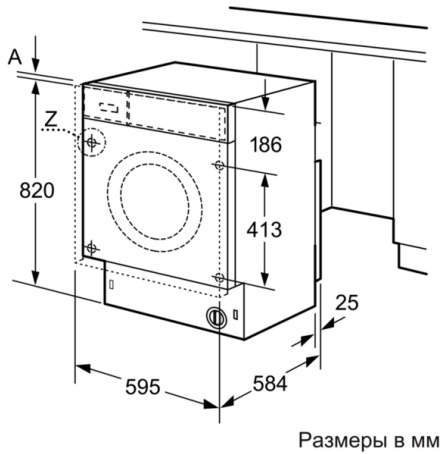

Технические особенности

Встраиваемый/ свободностоящий :	Отдельностоящий
Съемная рабочая поверхность :	Нет
Навес двери :	слева
Длина сетевого кабеля (см) :	220
Высота с рабочей поверхностью (мм) :	820
Размеры прибора (мм) :	820 x 595 x 584
Вес нетто (кг) :	83,360
Объем барабана (л) :	52
EAN-код :	4242002876849
Мощность подключения (Вт) :	2300
Предохранители (А) :	10
Напряжение (В) :	220-240
Частота (Гц) :	50
Сертификат соответствия :	CE, VDE
Потребление энергии (стирка и сушка на полной загрузке) (кВтч) :	5,50
Потребление энергии (только стирка на полной загрузке) (кВтч) :	1,27
Параметры потребления воды (Стирка и Сушка 1-ой полной загрузки) :	105

- Размеры (В x Ш x Г): 82 x 59.5 x 58.4 см

**Serie | 6, Стирально-сушильная машина,
7/4 kg,
WKD285410E**

Сечение Z