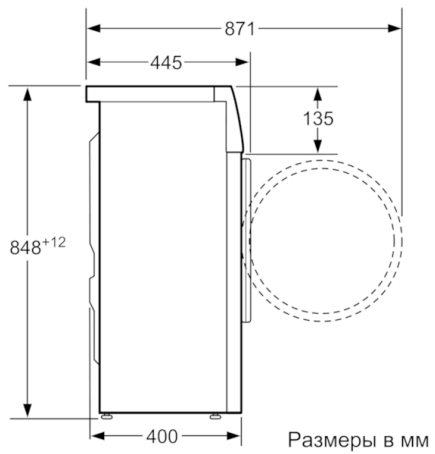

Технические особенности

Встраиваемый/ свободностоящий :	Отдельностоящий
Навес двери :	слева
Цвет/ материал корпуса :	белый
Длина сетевого кабеля (см) :	175
Высота для встраивания под столешницу :	848,00
Высота без рабочей поверхности (мм) :	848
Размеры прибора (мм) :	848 x 598 x 400
Колесики :	Нет
Вес нетто (кг) :	63,628
Объем барабана (л) :	35
Мощность подключения (Вт) :	2300
Предохранители (А) :	10
Напряжение (В) :	220-240
Частота (Гц) :	50
Сертификат соответствия :	CE, Eurasian

Техническая информация

- Размеры (В x Ш x Г): 84.8 x 59.8 x 40 см

**Serie | 4, Узкая стиральная машина, 5 kg,
1200 об/мин
WLG2426WOE**

Размеры в мм

Размеры в мм

Размеры в мм