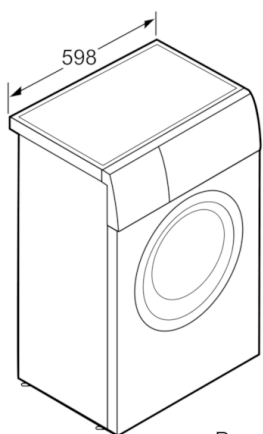

Технические особенности

Встраиваемый/ свободностоящий :	Отдельностоящий
Навес двери :	слева
Цвет/ материал корпуса :	белый
Длина сетевого кабеля (см) :	175
Высота для встраивания под столешницу :	848,00
Высота без рабочей поверхности (мм) :	848
Размеры прибора (мм) :	848 x 598 x 400
Колесики :	Нет
Вес нетто (кг) :	63,628
Объем барабана (л) :	35
Мощность подключения (Вт) :	2300
Предохранители (А) :	10
Напряжение (В) :	220-240
Частота (Гц) :	50
Сертификат соответствия :	CE, Eurasian

Программы и Технологии

- Основные программы: Смешанное белье, Верхняя одежда, Рубашки, Спортивная, Джинсы, детская одежда/чувствительная, Ручная стирка шерсти, Тонкое белье/Шелк
- : Старт/Пауза, Вода +, EcoPerfect, SpeedPerfect, Выбор скорости отжима/Режим "Без отжима"
- Контроль пенообразования
- Подавление дисбаланса при отжиме
- Диаметр люка 30 см, угол открывания 180°

Техническая информация

- Размеры (В x Ш x Г): 84.8 x 59.8 x 40 см

**Serie | 4, Узкая стиральная машина, 5 kg,
1200 об/мин
WLG2426WOE**

Размеры в мм

Размеры в мм

Размеры в мм