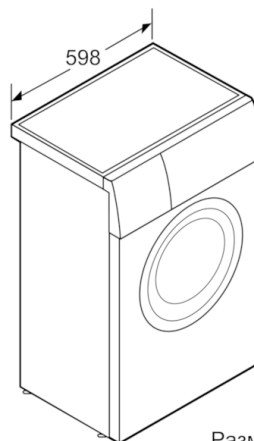

Технические особенности

Встраиваемый/ свободностоящий :	Отдельностоящий
Навес двери :	слева
Цвет/ материал корпуса :	белый
Длина сетевого кабеля (см) :	175
Высота для встраивания под столешницу :	848,00
Высота без рабочей поверхности (мм) :	848
Размеры прибора (мм) :	848 x 598 x 400
Колесики :	Нет
Вес нетто (кг) :	63,628
Объем барабана (л) :	35
Мощность подключения (Вт) :	2300
Предохранители (А) :	10
Напряжение (В) :	220-240
Частота (Гц) :	50
Сертификат соответствия :	CE, Eurasian

Техническая информация

- Размеры (В x Ш x Г): 84.8 x 59.8 x 40 см

**Serie | 4, Узкая стиральная машина, 5 kg,
1200 об/мин
WLG2426WOE**

Размеры в мм

Размеры в мм

Размеры в мм