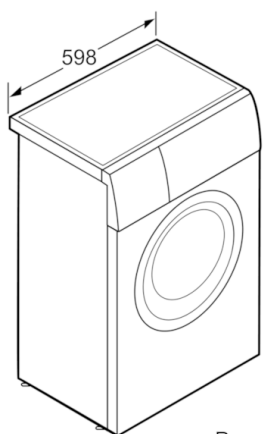

Технические особенности

Встраиваемый/ свободностоящий :	Отдельностоящий
Навес двери :	слева
Цвет/ материал корпуса :	белый
Длина сетевого кабеля (см) :	175
Высота для встраивания под столешницу :	848,00
Высота без рабочей поверхности (мм) :	848
Размеры прибора (мм) :	848 x 598 x 400
Колесики :	Нет
Вес нетто (кг) :	63,128
Объем барабана (л) :	35
Мощность подключения (Вт) :	2300
Предохранители (А) :	10
Напряжение (В) :	220-240
Частота (Гц) :	50
Сертификат соответствия :	CE, Eurasian

Программы и Технологии

- Основные программы: Смешанное белье, Верхняя одежда, Рубашки, Джинсы, детская одежда/чувствительная, Ручная стирка шерсти, Тонкое белье/Шелк
- : Старт/Пауза, Вода +, EcoPerfect, SpeedPerfect, Выбор скорости отжима/Режим "Без отжима"
- Контроль пенообразования
- Подавление дисбаланса при отжиме
- Диаметр люка 30 см, угол открывания 180°

Техническая информация

- Размеры (В x Ш x Г): 84.8 x 59.8 x 40 см

**Serie | 4, Узкая стиральная машина, 5 kg,
1200 об/мин
WLG2426FOE**

Размеры в мм

Размеры в мм

Размеры в мм