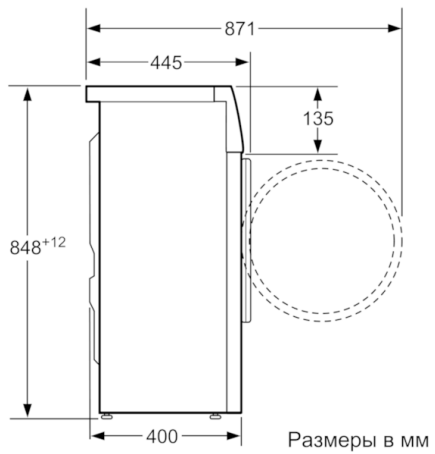

Технические особенности

Встраиваемый/ свободностоящий :	Отдельностоящий
Навес двери :	слева
Цвет/ материал корпуса :	белый
Длина сетевого кабеля (см) :	175
Высота для встраивания под столешницу :	848,00
Высота без рабочей поверхности (мм) :	848
Размеры прибора (мм) :	848 x 598 x 400
Колесики :	Нет
Вес нетто (кг) :	63,128
Объем барабана (л) :	35
Мощность подключения (Вт) :	2300
Предохранители (А) :	10
Напряжение (В) :	220-240
Частота (Гц) :	50
Сертификат соответствия :	CE, Eurasian

Техническая информация

- Размеры (В x Ш x Г): 84.8 x 59.8 x 40 см

**Serie | 4, Узкая стиральная машина, 5 kg,
1200 об/мин
WLG2426FOE**

Размеры в мм

Размеры в мм

Размеры в мм