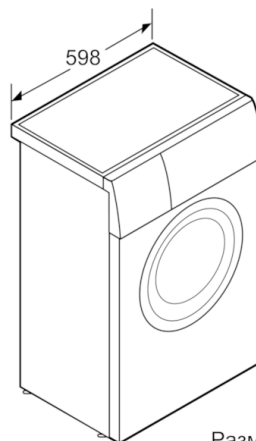

Технические особенности

Встраиваемый/ свободностоящий :	Отдельностоящий
Навес двери :	слева
Цвет/ материал корпуса :	белый
Длина сетевого кабеля (см) :	175
Высота для встраивания под столешницу :	848,00
Высота без рабочей поверхности (мм) :	848
Размеры прибора (мм) :	848 x 598 x 400
Колесики :	Нет
Вес нетто (кг) :	63,128
Объем барабана (л) :	35
Мощность подключения (Вт) :	2300
Предохранители (А) :	10
Напряжение (В) :	220-240
Частота (Гц) :	50
Сертификат соответствия :	CE, Eurasian

Техническая информация

- Размеры (В x Ш x Г): 84.8 x 59.8 x 40 см

**Serie | 4, Узкая стиральная машина, 5 kg,
1200 об/мин
WLG2426FOE**

Размеры в мм

Размеры в мм

Размеры в мм