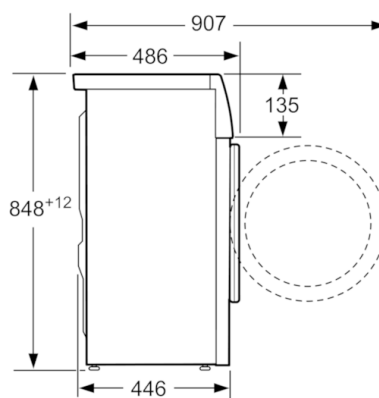

Технические особенности

Встраиваемый/ свободностоящий :	Отдельностоящий
Навес двери :	слева
Цвет/ материал корпуса :	белый
Длина сетевого кабеля (см) :	175
Высота для встраивания под столешницу :	848,00
Высота без рабочей поверхности (мм) :	848
Размеры прибора (мм) :	848 x 598 x 446
Колесики :	Нет
Вес нетто (кг) :	62,451
Объем барабана (л) :	46
Мощность подключения (Вт) :	2300
Предохранители (А) :	10
Напряжение (В) :	220-240
Частота (Гц) :	50
Сертификат соответствия :	CE, Eurasian

Техническая информация

- Размеры (В x Ш x Г): 84.8 x 59.8 x 44.6 см

**Serie | 4, Узкая стиральная машина, 6 kg,
1200 об/мин
WLL241630E**

Размеры в мм

Размеры в мм