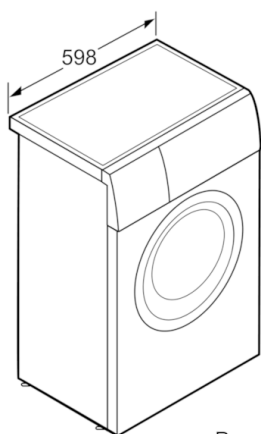

Технические особенности

Встраиваемый/ свободностоящий :	Отдельностоящий
Навес двери :	слева
Цвет/ материал корпуса :	белый
Длина сетевого кабеля (см) :	175
Высота для встраивания под столешницу :	848,00
Высота без рабочей поверхности (мм) :	848
Размеры прибора (мм) :	848 x 598 x 446
Колесики :	Нет
Вес нетто (кг) :	62,451
Объем барабана (л) :	46
Мощность подключения (Вт) :	2300
Предохранители (А) :	10
Напряжение (В) :	220-240
Частота (Гц) :	50
Сертификат соответствия :	CE, Eurasian

Техническая информация

- Размеры (В x Ш x Г): 84.8 x 59.8 x 44.6 см

**Serie | 4, Узкая стиральная машина, 6 kg,
1200 об/мин
WLL241630E**

Размеры в мм

Размеры в мм