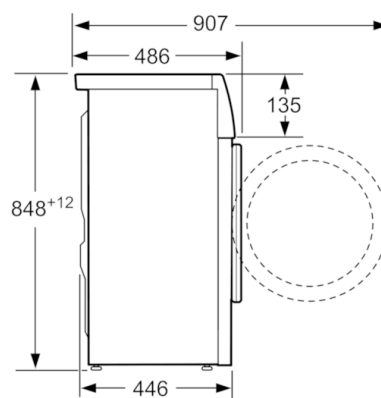

**Технические особенности**

|   |                 |
|---|-----------------|
| Встраиваемый/ свободностоящий :         | Отдельностоящий |
| Навес двери :                           | слева           |
| Цвет/ материал корпуса :                | белый           |
| Длина сетевого кабеля (см) :            | 175             |
| Высота для встраивания под столешницу : | 848,00          |
| Высота без рабочей поверхности (мм) :   | 848             |
| Размеры прибора (мм) :                  | 848 x 598 x 446 |
| Колесики :                              | Нет             |
| Вес нетто (кг) :                        | 63,651          |
| Объем барабана (л) :                    | 46              |
| Мощность подключения (Вт) :             | 2300            |
| Предохранители (A) :                    | 10              |
| Напряжение (В) :                        | 220-240         |
| Частота (Гц) :                          | 50              |
| Сертификат соответствия :               | CE, Eurasian    |

### **Техническая информация**

- Размеры (В x Ш x Г): 84.8 x 59.8 x 44.6 см

**Serie | 4, Узкая стиральная машина, 6 kg,  
1200 об/мин  
WLL24146OE**

Размеры в мм

Размеры в мм