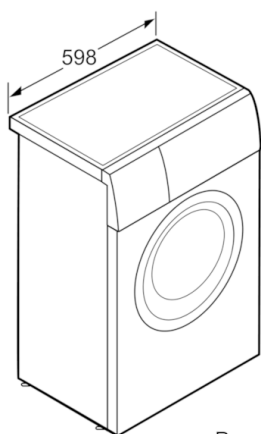

**Технические особенности**

|   |                 |
|---|-----------------|
| Встраиваемый/ свободностоящий :         | Отдельностоящий |
| Навес двери :                           | слева           |
| Цвет/ материал корпуса :                | белый           |
| Длина сетевого кабеля (см) :            | 175             |
| Высота для встраивания под столешницу : | 848,00          |
| Высота без рабочей поверхности (мм) :   | 848             |
| Размеры прибора (мм) :                  | 848 x 598 x 446 |
| Колесики :                              | Нет             |
| Вес нетто (кг) :                        | 63,651          |
| Объем барабана (л) :                    | 46              |
| Мощность подключения (Вт) :             | 2300            |
| Предохранители (A) :                    | 10              |
| Напряжение (В) :                        | 220-240         |
| Частота (Гц) :                          | 50              |
| Сертификат соответствия :               | CE, Eurasian    |

### **Техническая информация**

- Размеры (В x Ш x Г): 84.8 x 59.8 x 44.6 см

**Serie | 4, Узкая стиральная машина, 6 kg,  
1200 об/мин  
WLL24146OE**

Размеры в мм

Размеры в мм