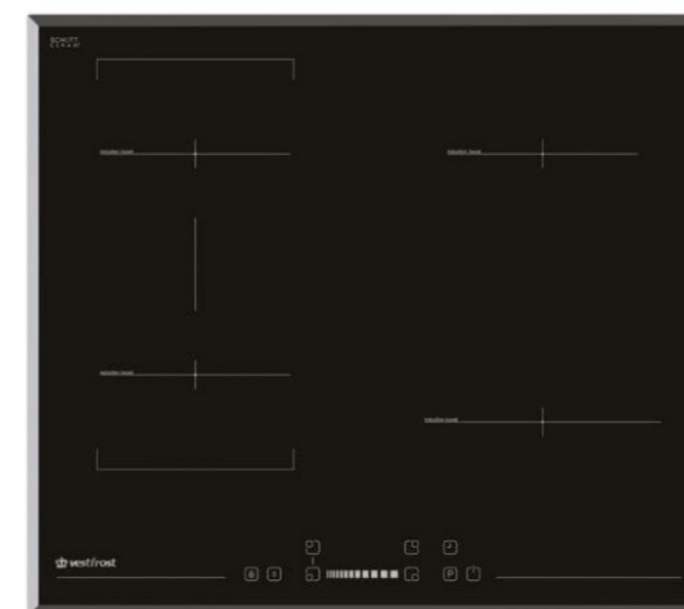

VFVIT60HB

25 990 р

Тип поверхности	стеклокерамика
Тип установки	встраиваемая
Количество конфорок	4 Highlight
Двухконтурная конфорка	+
С овальным расширением	+
Stop&Go	-
AUTO программы	-
Bridge zone	-
Панель индикации	сенсорная Slider
Таймер	+
Блокировка от детей	+
Индикация остаточного тепла	+
Габариты (ШхГхВ) см	59x52,0x41