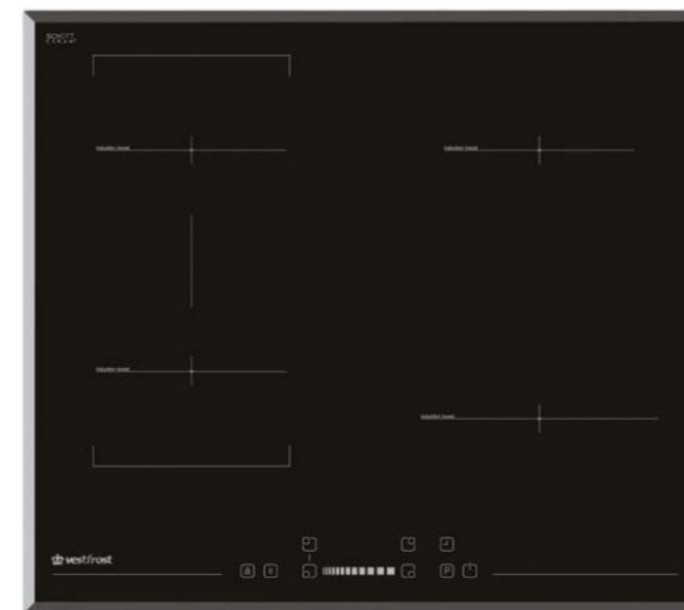

VFIND60HB

Тип поверхности	индукция
Тип установки	встраиваемая
Количество конфорок:	
	3x160 мм 1400 Вт / Boost 1800 Вт
	1x200 мм 2100 Вт / Boost 2500 Вт
Двухконтурная конфорка	-
С овальным расширением	-
Stop&Go	+
AUTO программы	+
Bridge zone	+
Панель индикации	сенсорная Slider
Таймер	+
Блокировка от детей	+
Индикация остаточного тепла	+
Габариты (ШxГxВ) см	59x52,0x53