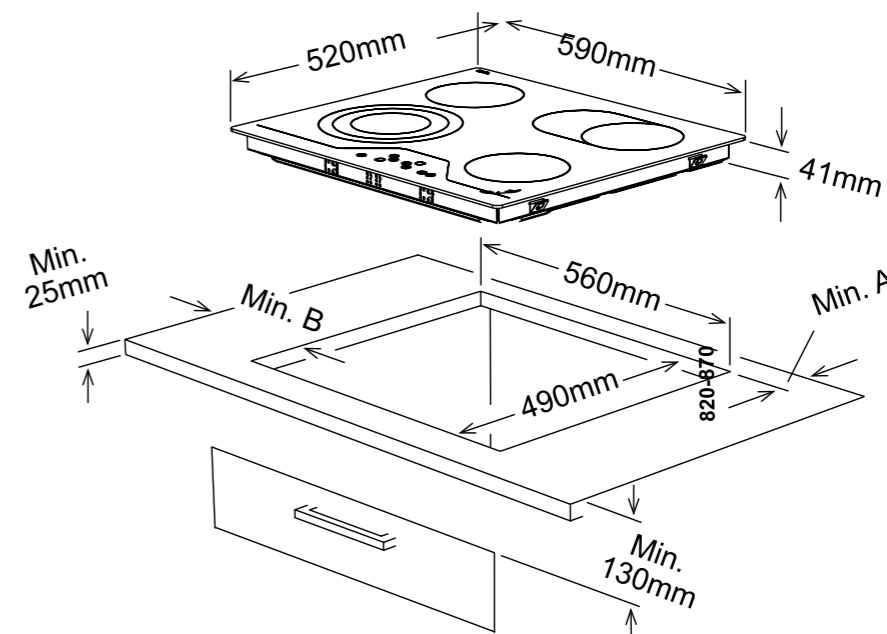

## СТЕКЛОКЕРАМИЧЕСКИЕ ВАРОЧНЫЕ ПОВЕРХНОСТИ (60 CM)