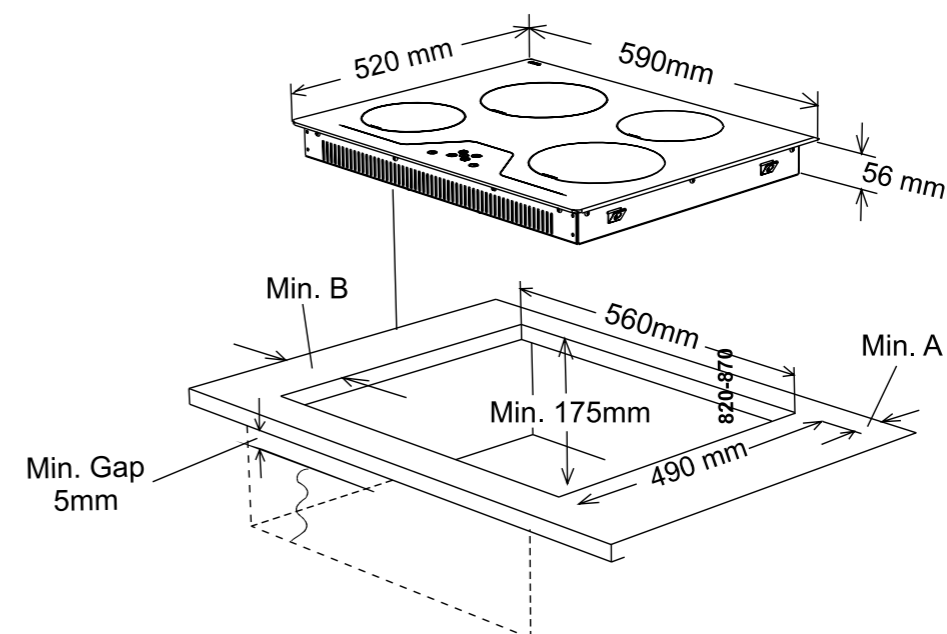

ИНДУКЦИОННЫЕ ВАРОЧНЫЕ ПОВЕРХНОСТИ (60 CM)