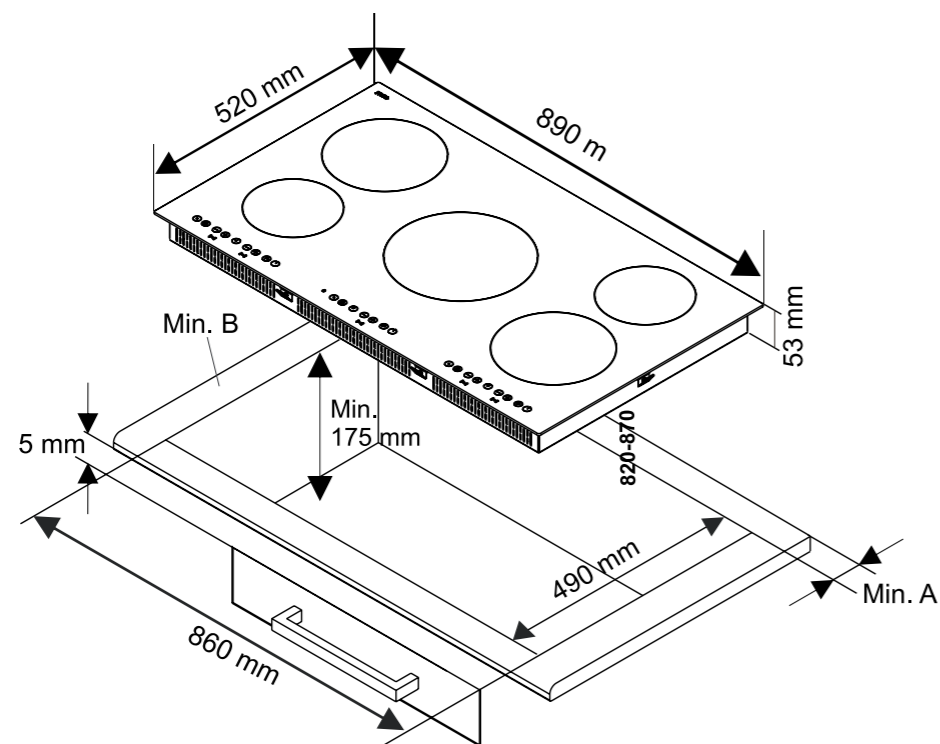

ИНДУКЦИОННЫЕ ВАРОЧНЫЕ ПОВЕРХНОСТИ (90 СМ)