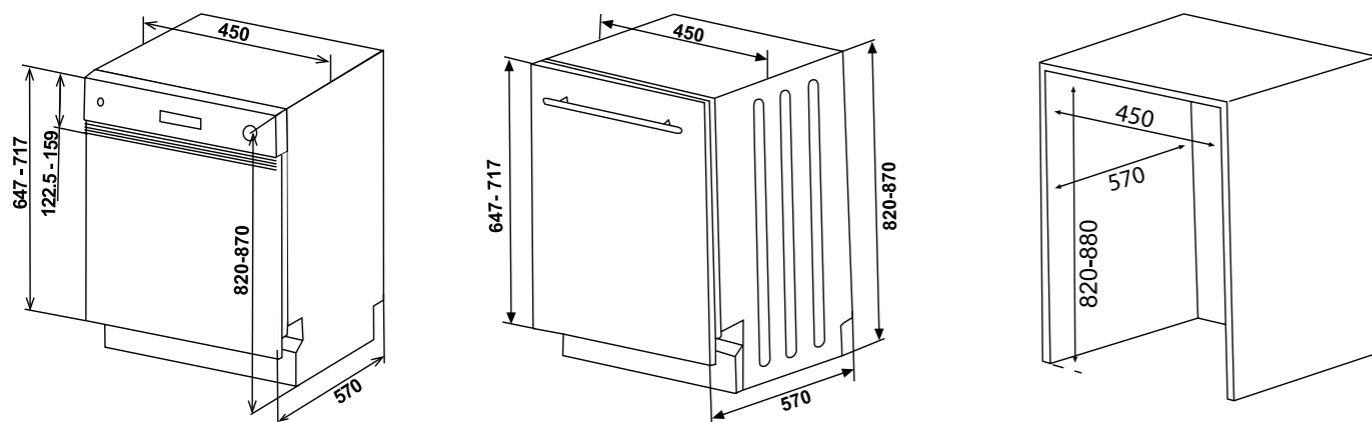

ПОСУДОМОЕЧНЫЕ МАШИНЫ (45 CM)