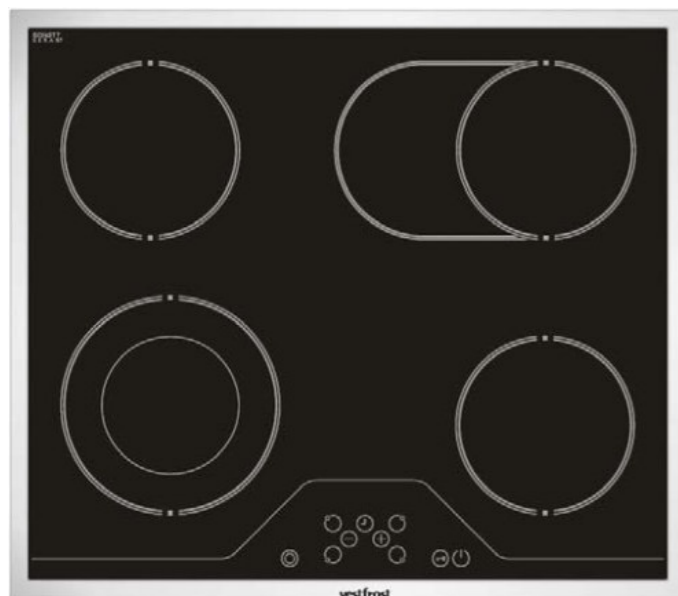

VFVIT60NH

16 990 р

Тип поверхности	стеклокерамика
Тип установки	встраиваемая
Количество конфорок	4 Highlight
Двухконтурная конфорка	+
С овальным расширением	+
Stop&Go	-
AUTO программы	-
Bridge zone	-
Панель индикации	сенсорная
Таймер	+
Блокировка от детей	+
Индикация остаточного тепла	+
Габариты (ШхГхВ) см	59x52,0x41