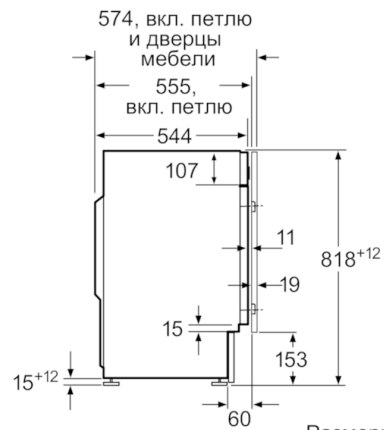

Технические особенности

Встраиваемый/ свободностоящий :	Встроенный
Навес двери :	слева
Цвет/ материал корпуса :	белый
Длина сетевого кабеля (см) :	210
Высота для встраивания под столешницу :	820,00
Высота без рабочей поверхности (мм) :	818
Размеры прибора (мм) :	818 x 596 x 544
Колесики :	Нет
Вес нетто (кг) :	76,337
Объем барабана (л) :	53
Мощность подключения (Вт) :	2300
Предохранители (А) :	10
Напряжение (В) :	220-240
Частота (Гц) :	50
Сертификат соответствия :	CE, Eurasian, VDE

Техническая информация

- Класс энергоэффективности: A-30%
- Размеры (В x Ш x Г): 81.8 x 59.6 x 54.4 см

Serie | 6, Стиральная машина с фронтальной загрузкой, 7 kg, 1200 об/мин WIW24340E

Размеры в мм

Размеры в мм

Размеры в мм

Деталь Z

Размеры в мм