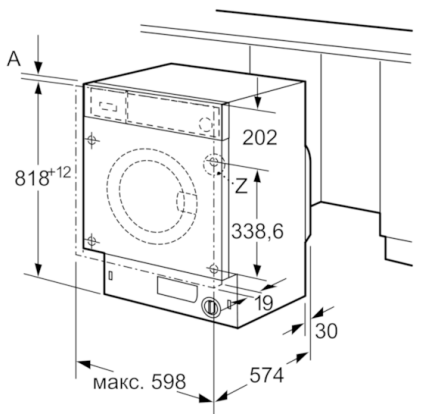

Технические особенности

Встраиваемый/ свободностоящий :	Встроенный
Навес двери :	слева
Цвет/ материал корпуса :	белый
Длина сетевого кабеля (см) :	210
Высота для встраивания под столешницу :	820,00
Высота без рабочей поверхности (мм) :	818
Размеры прибора (мм) :	818 x 596 x 544
Колесики :	Нет
Вес нетто (кг) :	76,337
Объем барабана (л) :	53
Мощность подключения (Вт) :	2300
Предохранители (А) :	10
Напряжение (В) :	220-240
Частота (Гц) :	50
Сертификат соответствия :	CE, Eurasian, VDE

Техническая информация

- Класс энергоэффективности: A-30%
- Размеры (В x Ш x Г): 81.8 x 59.6 x 54.4 см

Serie | 6, Стиральная машина с фронтальной загрузкой, 7 kg, 1200 об/мин WIW24340E

Размеры в мм

Размеры в мм

Размеры в мм

Деталь Z

Размеры в мм