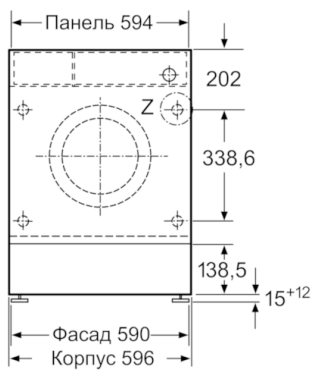

Технические особенности

Встраиваемый/ свободностоящий :	Встроенный
Навес двери :	слева
Цвет/ материал корпуса :	белый
Длина сетевого кабеля (см) :	210
Высота для встраивания под столешницу :	820,00
Высота без рабочей поверхности (мм) :	818
Размеры прибора (мм) :	818 x 596 x 544
Колесики :	Нет
Вес нетто (кг) :	76,337
Объем барабана (л) :	53
Мощность подключения (Вт) :	2300
Предохранители (А) :	10
Напряжение (В) :	220-240
Частота (Гц) :	50
Сертификат соответствия :	CE, Eurasian, VDE

Техническая информация

- Класс энергоэффективности: A-30%
- Размеры (В x Ш x Г): 81.8 x 59.6 x 54.4 см

Serie | 6, Стиральная машина с фронтальной загрузкой, 7 kg, 1200 об/мин WIW24340E

Размеры в мм

Размеры в мм

Размеры в мм

Деталь Z

Размеры в мм