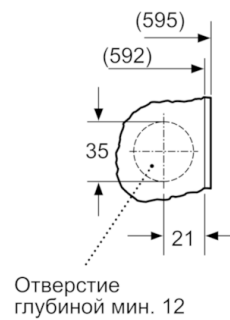

Технические особенности

Встраиваемый/ свободностоящий :	Встроенный
Навес двери :	слева
Цвет/ материал корпуса :	белый
Длина сетевого кабеля (см) :	210
Высота для встраивания под столешницу :	820,00
Высота без рабочей поверхности (мм) :	818
Размеры прибора (мм) :	818 x 596 x 544
Колесики :	Нет
Вес нетто (кг) :	76,337
Объем барабана (л) :	53
Мощность подключения (Вт) :	2300
Предохранители (А) :	10
Напряжение (В) :	220-240
Частота (Гц) :	50
Сертификат соответствия :	CE, Eurasian, VDE

Техническая информация

- Класс энергоэффективности: A-30%
- Размеры (В x Ш x Г): 81.8 x 59.6 x 54.4 см

Serie | 6, Стиральная машина с фронтальной загрузкой, 7 kg, 1200 об/мин WIW24340E

Размеры в мм

Размеры в мм

Размеры в мм

Деталь Z

Размеры в мм