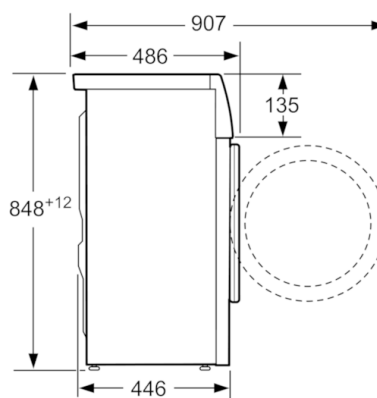

**Технические особенности**

Встраиваемый/ свободностоящий :	Отдельностоящий
Навес двери :	слева
Цвет/ материал корпуса :	белый
Длина сетевого кабеля (см) :	175
Высота для встраивания под столешницу :	848,00
Высота без рабочей поверхности (мм) :	848
Размеры прибора (мм) :	848 x 598 x 446
Колесики :	Нет
Вес нетто (кг) :	63,151
Объем барабана (л) :	46
Мощность подключения (Вт) :	2300
Предохранители (А) :	10
Напряжение (В) :	220-240
Частота (Гц) :	50
Сертификат соответствия :	CE, Eurasian

### **Техническая информация**

- Размеры (В x Ш x Г): 84.8 x 59.8 x 44.6 см

**Serie | 6, Узкая стиральная машина, 7 kg,  
1200 об/мин  
WLL243470E**

Размеры в мм

Размеры в мм