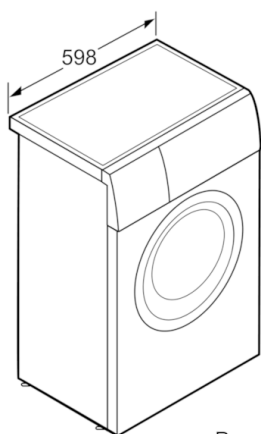

**Технические особенности**

Встраиваемый/ свободностоящий :	Отдельностоящий
Навес двери :	слева
Цвет/ материал корпуса :	белый
Длина сетевого кабеля (см) :	175
Высота для встраивания под столешницу :	848,00
Высота без рабочей поверхности (мм) :	848
Размеры прибора (мм) :	848 x 598 x 446
Колесики :	Нет
Вес нетто (кг) :	63,151
Объем барабана (л) :	46
Мощность подключения (Вт) :	2300
Предохранители (А) :	10
Напряжение (В) :	220-240
Частота (Гц) :	50
Сертификат соответствия :	CE, Eurasian

### **Техническая информация**

- Размеры (В x Ш x Г): 84.8 x 59.8 x 44.6 см

**Serie | 6, Узкая стиральная машина, 7 kg,  
1200 об/мин  
WLL243470E**

Размеры в мм

Размеры в мм