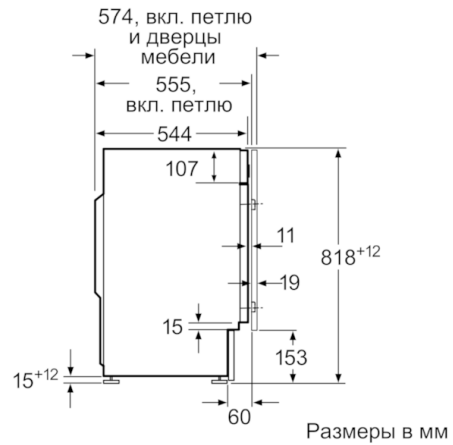

Технические особенности

Встраиваемый/ свободностоящий :	Встроенный
Навес двери :	слева
Цвет/ материал корпуса :	белый
Длина сетевого кабеля (см) :	210
Высота для встраивания под столешницу :	820,00
Высота без рабочей поверхности (мм) :	818
Размеры прибора (мм) :	818 x 596 x 544
Колесики :	Нет
Вес нетто (кг) :	72,737
Объем барабана (л) :	53
Мощность подключения (Вт) :	2300
Предохранители (А) :	10
Напряжение (В) :	220-240
Частота (Гц) :	50
Сертификат соответствия :	CE, Eurasian, VDE

Техническая информация

- Класс энергоэффективности: A-30%
- Размеры (В x Ш x Г): 81.8 x 59.6 x 54.4 см

Serie | 8, Стиральная машина с фронтальной загрузкой, 8 kg, 1400 об/мин WIW28540E

Размеры в мм

Размеры в мм

Размеры в мм

Деталь Z

Отверстие
глубиной мин. 12

Размеры в мм