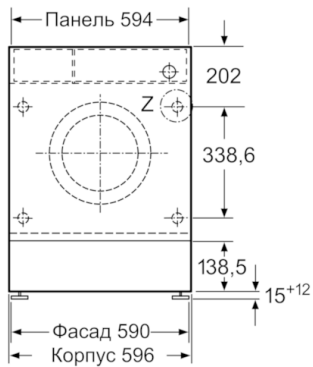

Технические особенности

Встраиваемый/ свободностоящий :	Встроенный
Навес двери :	слева
Цвет/ материал корпуса :	белый
Длина сетевого кабеля (см) :	210
Высота для встраивания под столешницу :	820,00
Высота без рабочей поверхности (мм) :	818
Размеры прибора (мм) :	818 x 596 x 544
Колесики :	Нет
Вес нетто (кг) :	72,737
Объем барабана (л) :	53
Мощность подключения (Вт) :	2300
Предохранители (А) :	10
Напряжение (В) :	220-240
Частота (Гц) :	50
Сертификат соответствия :	CE, Eurasian, VDE

Техническая информация

- Класс энергоэффективности: A-30%
- Размеры (В x Ш x Г): 81.8 x 59.6 x 54.4 см

Serie | 8, Стиральная машина с фронтальной загрузкой, 8 kg, 1400 об/мин WIW28540E

Размеры в мм

Размеры в мм

Размеры в мм

Деталь Z

Отверстие
глубиной мин. 12

Размеры в мм