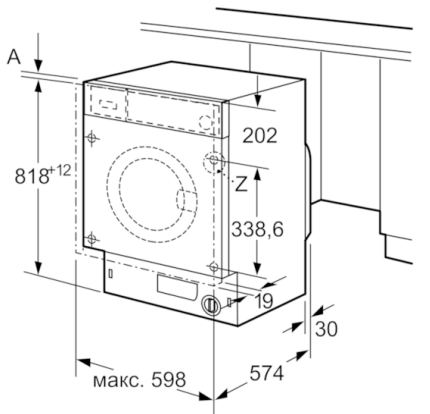

Технические особенности

Встраиваемый/ свободностоящий :	Встроенный
Навес двери :	слева
Цвет/ материал корпуса :	белый
Длина сетевого кабеля (см) :	210
Высота для встраивания под столешницу :	820,00
Высота без рабочей поверхности (мм) :	818
Размеры прибора (мм) :	818 x 596 x 544
Колесики :	Нет
Вес нетто (кг) :	72,737
Объем барабана (л) :	53
Мощность подключения (Вт) :	2300
Предохранители (А) :	10
Напряжение (В) :	220-240
Частота (Гц) :	50
Сертификат соответствия :	CE, Eurasian, VDE

Техническая информация

- Класс энергоэффективности: A-30%
- Размеры (В x Ш x Г): 81.8 x 59.6 x 54.4 см

Serie | 8, Стиральная машина с фронтальной загрузкой, 8 kg, 1400 об/мин WIW28540E

Размеры в мм

Размеры в мм

Размеры в мм

Деталь Z

Отверстие
глубиной мин. 12

Размеры в мм