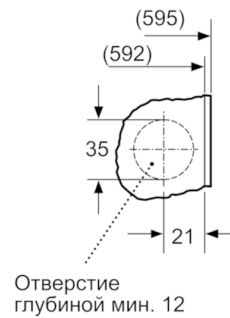

Технические особенности

Встраиваемый/ свободностоящий :	Встроенный
Навес двери :	слева
Цвет/ материал корпуса :	белый
Длина сетевого кабеля (см) :	210
Высота для встраивания под столешницу :	820,00
Высота без рабочей поверхности (мм) :	818
Размеры прибора (мм) :	818 x 596 x 544
Колесики :	Нет
Вес нетто (кг) :	72,737
Объем барабана (л) :	53
Мощность подключения (Вт) :	2300
Предохранители (А) :	10
Напряжение (В) :	220-240
Частота (Гц) :	50
Сертификат соответствия :	CE, Eurasian, VDE

Техническая информация

- Класс энергоэффективности: A-30%
- Размеры (В x Ш x Г): 81.8 x 59.6 x 54.4 см

Serie | 8, Стиральная машина с фронтальной загрузкой, 8 kg, 1400 об/мин WIW28540E

Размеры в мм

Размеры в мм

Размеры в мм

Деталь Z

Отверстие
глубиной мин. 12

Размеры в мм