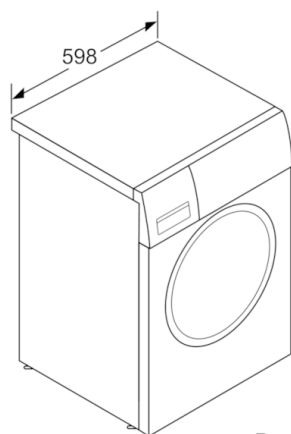

Технические особенности

Встраиваемый/ свободностоящий :	Отдельностоящий
Навес двери :	слева
Цвет/ материал корпуса :	белый
Длина сетевого кабеля (см) :	160
Высота для встраивания под столешницу :	850,00
Высота без рабочей поверхности (мм) :	848
Размеры прибора (мм) :	848 x 598 x 590
Колесики :	Нет
Вес нетто (кг) :	80,233
Объем барабана (л) :	65
Количество хлопчатобумажного белья (кг) :	9,0
Мощность подключения (Вт) :	2300
Предохранители (A) :	10
Напряжение (В) :	220-240
Частота (Гц) :	50
Сертификат соответствия :	CE, Eurasian, VDE
Потребление энергии (кВтч) :	1,19
Параметры потребления воды (л) :	62
Среднегодовое потребление воды (л) :	12400
Среднегодовое энергопотребление (кВтч) :	238,0

- AntiVibration - дизайн боковых поверхностей для уменьшения вибраций
- Функция дозагрузки
- Непрерывная система дозирования воды по степени загрузки и типу ткани
- Контроль пенообразования
- Индикация эффективности использования воды и электроэнергии
- Акустический сигнал окончания программы
- Самоочищающаяся кювета для моющего средства
- Проточный датчик
- Программа «Очистка барабана» с функцией напоминания
- Внутренняя подсветка барабана: LED
- Блокировка от детей
- Акустический сигнал окончания программы
- Диаметр люка 32 см, угол открывания 171°
- Возможность встраивания под столешницу

Техническая информация

- Мощность подключения: 2300 Вт
- Размеры (В x Ш x Г): 84.8 x 59.8 x 59 см

Serie | 8, Стиральная машина с фронтальной загрузкой, 9 kg, 1600 об/мин WAW326H1OE

Размеры в мм

Размеры в мм