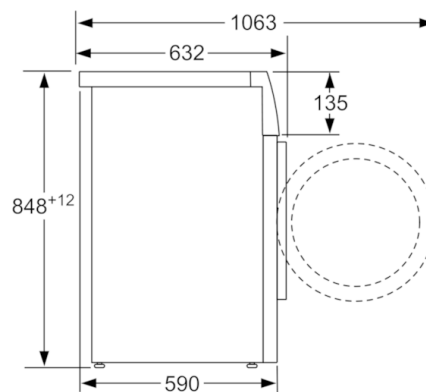

Технические особенности

Встраиваемый/ свободностоящий :	Отдельностоящий
Навес двери :	слева
Цвет/ материал корпуса :	белый
Длина сетевого кабеля (см) :	160
Высота для встраивания под столешницу :	850,00
Высота без рабочей поверхности (мм) :	848
Размеры прибора (мм) :	848 x 598 x 590
Колесики :	Нет
Вес нетто (кг) :	80,233
Объем барабана (л) :	65
Количество хлопчатобумажного белья (кг) :	9,0
Мощность подключения (Вт) :	2300
Предохранители (A) :	10
Напряжение (В) :	220-240
Частота (Гц) :	50
Сертификат соответствия :	CE, Eurasian, VDE
Потребление энергии (кВтч) :	1,19
Параметры потребления воды (л) :	62
Среднегодовое потребление воды (л) :	12400
Среднегодовое энергопотребление (кВтч) :	238,0

- AntiVibration - дизайн боковых поверхностей для уменьшения вибраций
- Функция дозагрузки
- Непрерывная система дозирования воды по степени загрузки и типу ткани
- Контроль пенообразования
- Индикация эффективности использования воды и электроэнергии
- Акустический сигнал окончания программы
- Самоочищающаяся кювета для моющего средства
- Проточный датчик
- Программа «Очистка барабана» с функцией напоминания
- Внутренняя подсветка барабана: LED
- Блокировка от детей
- Акустический сигнал окончания программы
- Диаметр люка 32 см, угол открывания 171°
- Возможность встраивания под столешницу

Техническая информация

- Мощность подключения: 2300 Вт
- Размеры (В x Ш x Г): 84.8 x 59.8 x 59 см

Serie | 8, Стиральная машина с фронтальной загрузкой, 9 kg, 1600 об/мин WAW326H1OE

Размеры в мм

Размеры в мм