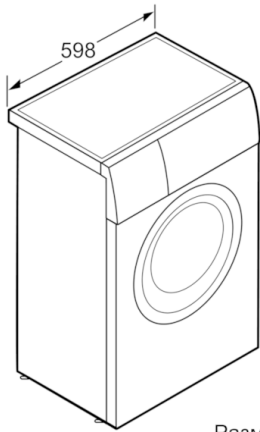

Технические особенности

Встраиваемый/ свободностоящий :	Отдельностоящий
Навес двери :	слева
Цвет/ материал корпуса :	белый
Длина сетевого кабеля (см) :	175
Высота для встраивания под столешницу :	848,00
Высота без рабочей поверхности (мм) :	848
Размеры прибора (мм) :	848 x 598 x 400
Колесики :	Нет
Вес нетто (кг) :	63,328
Объем барабана (л) :	35
Мощность подключения (Вт) :	2300
Предохранители (А) :	10
Напряжение (В) :	220-240
Частота (Гц) :	50
Сертификат соответствия :	CE, Eurasian

Программы и Технологии

- Основные программы: Смешанное белье, Верхняя одежда, Рубашки, Джинсы, детская одежда/чувствительная, Ручная стирка шерсти, Тонкое белье/Шелк
- : Старт/Пауза, Вода +, EcoPerfect, SpeedPerfect, Выбор скорости отжима/Режим "Без отжима"
- Контроль пенообразования
- Подавление дисбаланса при отжиге
- Диаметр люка 30 см, угол открывания 180°

Техническая информация

- Размеры (В x Ш x Г): 84.8 x 59.8 x 40 см

**Serie | 4, Узкая стиральная машина, 5 kg,
1200 об/мин
WLG24260OE**

Размеры в мм

Размеры в мм

Размеры в мм