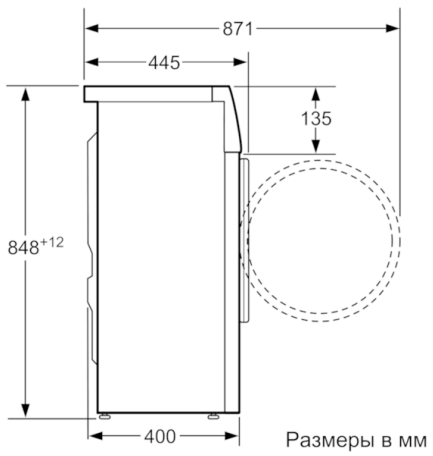

Технические особенности

Встраиваемый/ свободностоящий :	Отдельностоящий
Навес двери :	слева
Цвет/ материал корпуса :	белый
Длина сетевого кабеля (см) :	175
Высота для встраивания под столешницу :	848,00
Высота без рабочей поверхности (мм) :	848
Размеры прибора (мм) :	848 x 598 x 400
Колесики :	Нет
Вес нетто (кг) :	63,328
Объем барабана (л) :	35
Мощность подключения (Вт) :	2300
Предохранители (А) :	10
Напряжение (В) :	220-240
Частота (Гц) :	50
Сертификат соответствия :	CE, Eurasian

Техническая информация

- Размеры (В x Ш x Г): 84.8 x 59.8 x 40 см

**Serie | 4, Узкая стиральная машина, 5 kg,
1200 об/мин
WLG24260OE**

Размеры в мм

Размеры в мм

Размеры в мм