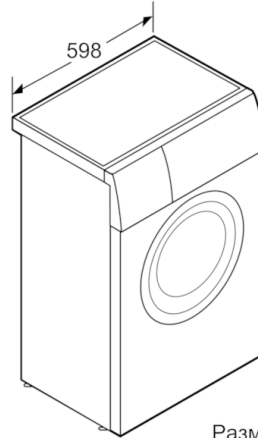

Технические особенности

Встраиваемый/ свободностоящий :	Отдельностоящий
Навес двери :	слева
Цвет/ материал корпуса :	белый
Длина сетевого кабеля (см) :	175
Высота для встраивания под столешницу :	848,00
Высота без рабочей поверхности (мм) :	848
Размеры прибора (мм) :	848 x 598 x 400
Колесики :	Нет
Вес нетто (кг) :	63,328
Объем барабана (л) :	35
Мощность подключения (Вт) :	2300
Предохранители (А) :	10
Напряжение (В) :	220-240
Частота (Гц) :	50
Сертификат соответствия :	CE, Eurasian

Техническая информация

- Размеры (В x Ш x Г): 84.8 x 59.8 x 40 см

**Serie | 4, Узкая стиральная машина, 5 kg,
1200 об/мин
WLG24260OE**

Размеры в мм

Размеры в мм

Размеры в мм