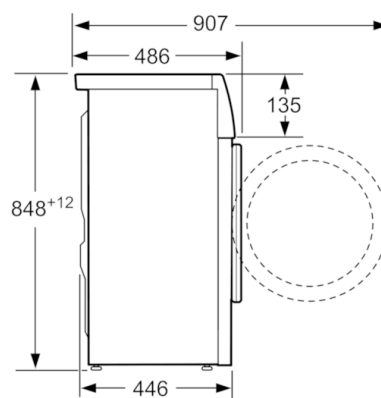

Технические особенности

Встраиваемый/ свободностоящий :	Отдельностоящий
Навес двери :	слева
Цвет/ материал корпуса :	белый
Длина сетевого кабеля (см) :	175
Высота для встраивания под столешницу :	848,00
Высота без рабочей поверхности (мм) :	848
Размеры прибора (мм) :	848 x 598 x 446
Колесики :	Нет
Вес нетто (кг) :	63,351
Объем барабана (л) :	46
Мощность подключения (Вт) :	2300
Предохранители (А) :	10
Напряжение (В) :	220-240
Частота (Гц) :	50
Сертификат соответствия :	CE, Eurasian

Техническая информация

- Размеры (В x Ш x Г): 84.8 x 59.8 x 44.6 см

**Serie | 6, Узкая стиральная машина, 7 kg,
1200 об/мин
WLL24240OE**

Размеры в мм

Размеры в мм