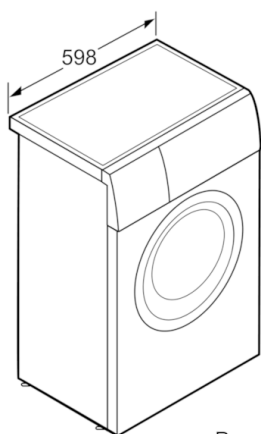

Технические особенности

Встраиваемый/ свободностоящий :	Отдельностоящий
Навес двери :	слева
Цвет/ материал корпуса :	белый
Длина сетевого кабеля (см) :	175
Высота для встраивания под столешницу :	848,00
Высота без рабочей поверхности (мм) :	848
Размеры прибора (мм) :	848 x 598 x 446
Колесики :	Нет
Вес нетто (кг) :	63,351
Объем барабана (л) :	46
Мощность подключения (Вт) :	2300
Предохранители (А) :	10
Напряжение (В) :	220-240
Частота (Гц) :	50
Сертификат соответствия :	CE, Eurasian

Техническая информация

- Размеры (В x Ш x Г): 84.8 x 59.8 x 44.6 см

**Serie | 6, Узкая стиральная машина, 7 kg,
1200 об/мин
WLL24240OE**

Размеры в мм

Размеры в мм