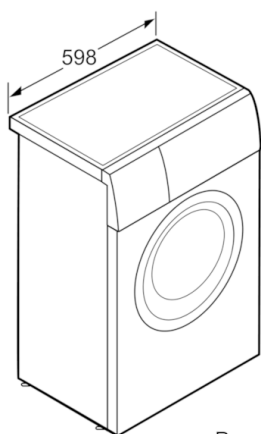

Технические особенности

Встраиваемый/ свободностоящий :	Отдельностоящий
Навес двери :	слева
Цвет/ материал корпуса :	белый
Длина сетевого кабеля (см) :	175
Высота для встраивания под столешницу :	848,00
Высота без рабочей поверхности (мм) :	848
Размеры прибора (мм) :	848 x 598 x 446
Колесики :	Нет
Вес нетто (кг) :	63,551
Объем барабана (л) :	46
Мощность подключения (Вт) :	2300
Предохранители (А) :	10
Напряжение (В) :	220-240
Частота (Гц) :	50
Сертификат соответствия :	CE, Eurasian

Техническая информация

- Размеры (В x Ш x Г): 84.8 x 59.8 x 44.6 см

**Serie | 6, Узкая стиральная машина, 7 kg,
1200 об/мин
WLT24440OE**

Размеры в мм

Размеры в мм