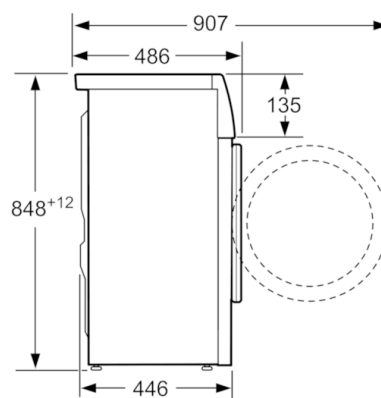

Технические особенности

Встраиваемый/ свободностоящий :	Отдельностоящий
Навес двери :	слева
Цвет/ материал корпуса :	белый
Длина сетевого кабеля (см) :	175
Высота для встраивания под столешницу :	848,00
Высота без рабочей поверхности (мм) :	848
Размеры прибора (мм) :	848 x 598 x 446
Колесики :	Нет
Вес нетто (кг) :	63,551
Объем барабана (л) :	46
Мощность подключения (Вт) :	2300
Предохранители (А) :	10
Напряжение (В) :	220-240
Частота (Гц) :	50
Сертификат соответствия :	CE, Eurasian

Техническая информация

- Размеры (В x Ш x Г): 84.8 x 59.8 x 44.6 см

**Serie | 6, Узкая стиральная машина, 7 kg,
1200 об/мин
WLT24440OE**

Размеры в мм

Размеры в мм